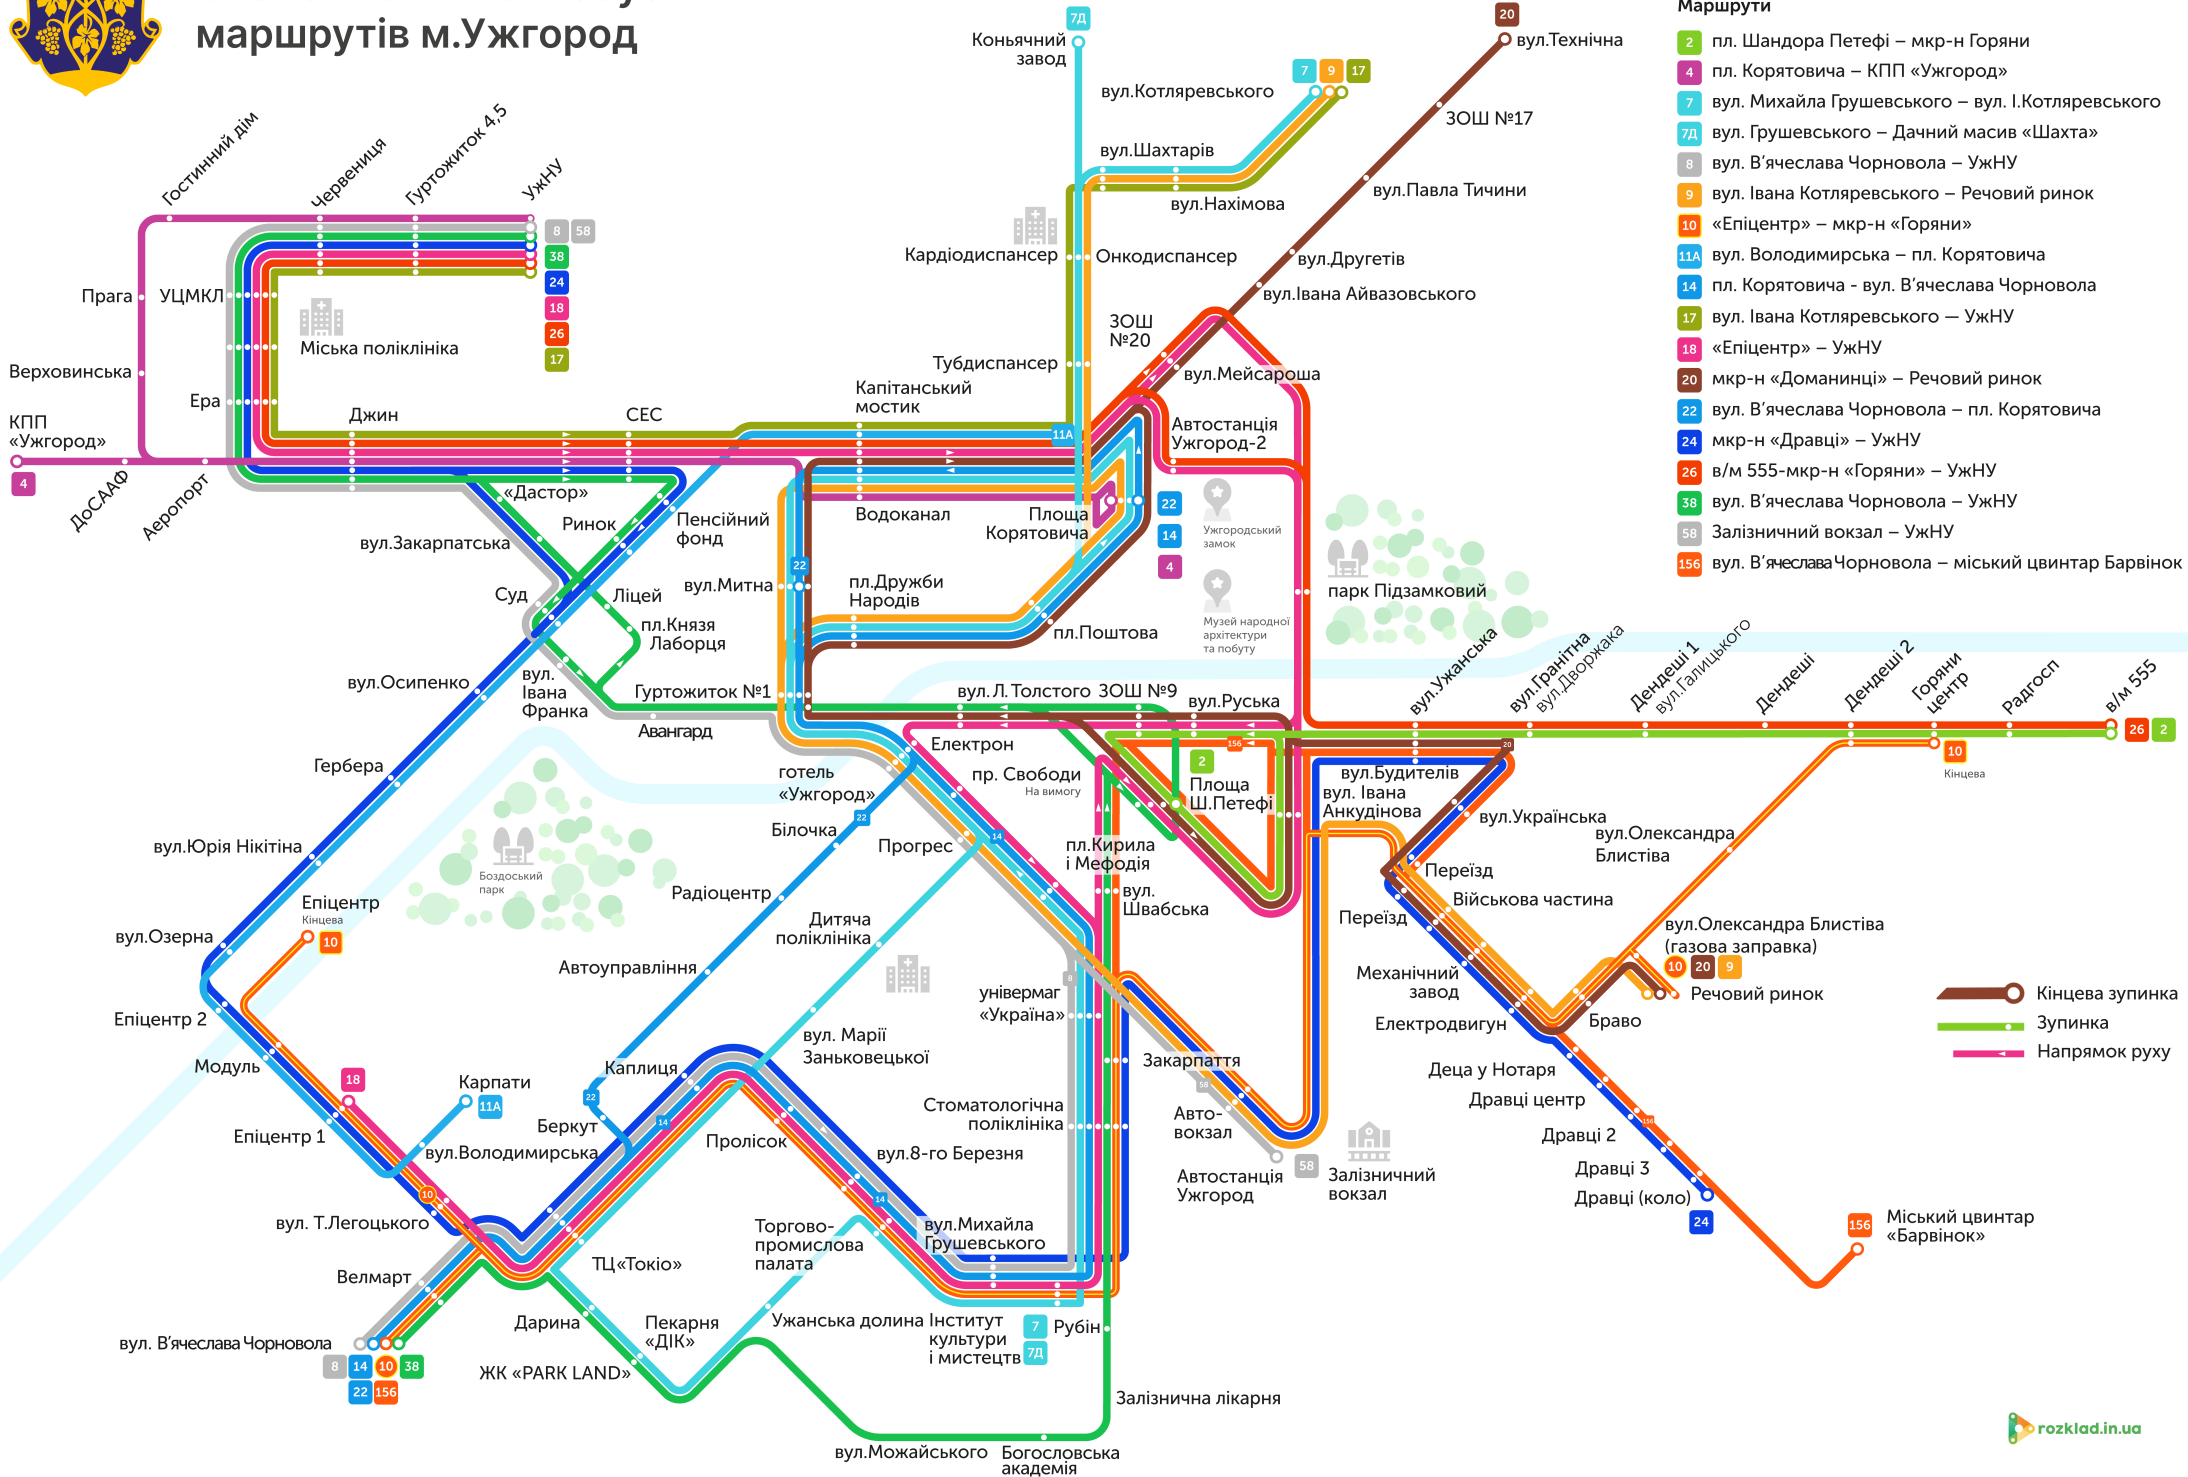

# Схема міських автобусних маршрутів м.Ужгород

## Маршрути

- 2 пл. Шандора Петефі – мкр-н Горяни
- 4 пл. Корятовича – КПП «Ужгород»
- 7 вул. Михайла Грушевського – вул. І.Котляревського
- 7Д вул. Грушевського – Дачний масив «Шахта»
- 8 вул. В'ячеслава Чорновола – УжНУ
- 9 вул. Івана Котляревського – Речовий ринок
- 10 «Епіцентр» – мкр-н «Горяни»
- 11А вул. Володимирська – пл. Корятовича
- 14 пл. Корятовича – вул. В'ячеслава Чорновола
- 17 вул. Івана Котляревського – УжНУ
- 18 «Епіцентр» – УжНУ
- 20 мкр-н «Доманиці» – Речовий ринок
- 22 вул. В'ячеслава Чорновола – пл. Корятовича
- 24 мкр-н «Дравці» – УжНУ
- 26 в/м 555-мкр-н «Горяни» – УжНУ
- 38 вул. В'ячеслава Чорновола – УжНУ
- 58 Залізничний вокзал – УжНУ
- 156 вул. В'ячеслава Чорновола – міський цвинтар Барвінок